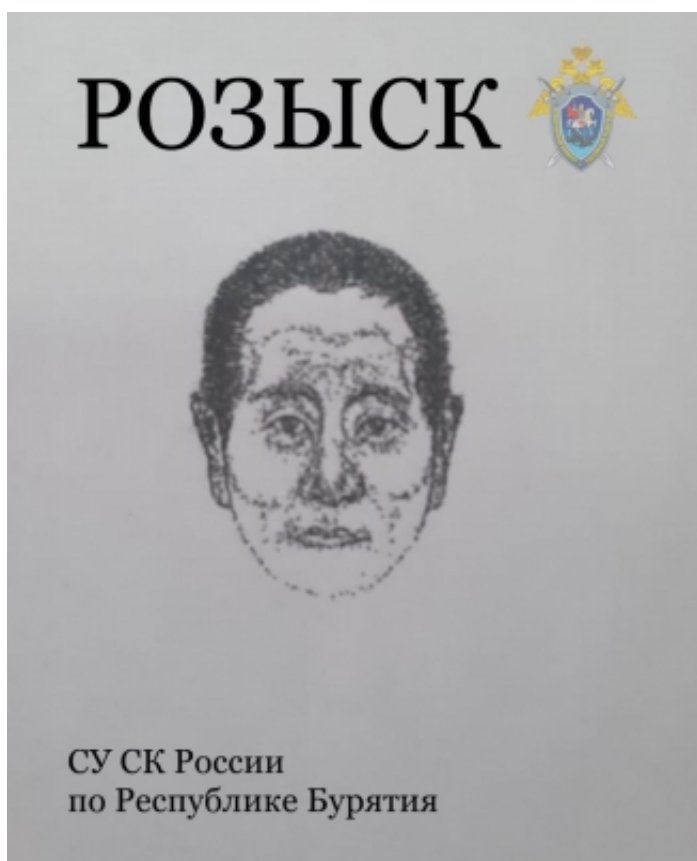

---

**В Еравнинском районе в рамках уголовного дела следствием устанавливаются обстоятельства убийства неизвестного мужчины и разыскиваются очевидцы преступления**

В Еравнинском районе в рамках уголовного дела следствием устанавливаются обстоятельства убийства неизвестного мужчины и разыскиваются очевидцы преступления

3 августа 2020 на участке местности, расположенном в трех километрах от села Ципикан Баунтовского района Республики Бурятия, на полигоне золотодобывающей компании при производстве работ по добыче полезных ископаемых обнаружены костные останки неустановленного человека. По данному факту Еравнинским межрайонным следственным отделом СУ СК России по Республике Бурятия возбуждено уголовное дело по признакам

---

преступления, предусмотренного ч. 1 ст. 105 УК РФ (убийство).

По данным следствия, на основании выводов заключения судебно-медицинских экспертиз, тело принадлежит мужчине монголоидной расы, приблизительно 40-50 лет. При исследовании останков человека в височной области черепа обнаружено отверстие, внутри черепа находился фрагмент пули. На основании выводов экспертизы пуля выполнена заводским способом и предназначена для использования пневматическим оружием 9 мм. Выполнена реконструкция внешнего облика - лица неизвестного потерпевшего. Однако до настоящего времени установить лиц, причастных к смерти неустановленного мужчины, не удалось, несмотря на проводимый комплекс следственных действий и оперативно-разыскных мероприятий.

В настоящее время расследование по уголовному делу продолжается. Просим всех граждан, кому известны любые обстоятельства происшествия, либо знакома личность изображенного на фотоиллюстрации мужчины, позвонить в правоохранительные органы по телефонам: 8 (924) 772-12-28, 8(914) 981-66-77 (дежурный следственного управления), 8 (3012) 21-43-65 или 02 (102) (полиция).